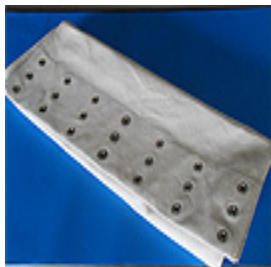

Części do pieców > WINKLER > **Płótno do aparatu wsadowego do pieca WINKLER**

## **Płótno do aparatu wsadowego do pieca WINKLER**

Model : -

Płótno do aparatu wsadowego do pieca WINKLER

Producent : -

- płyta 160cm
- długość aparatu 200cm
- długość płótna 366cm

**Cena : 172,20 zł Brutto ( 140,00 zł Netto)**